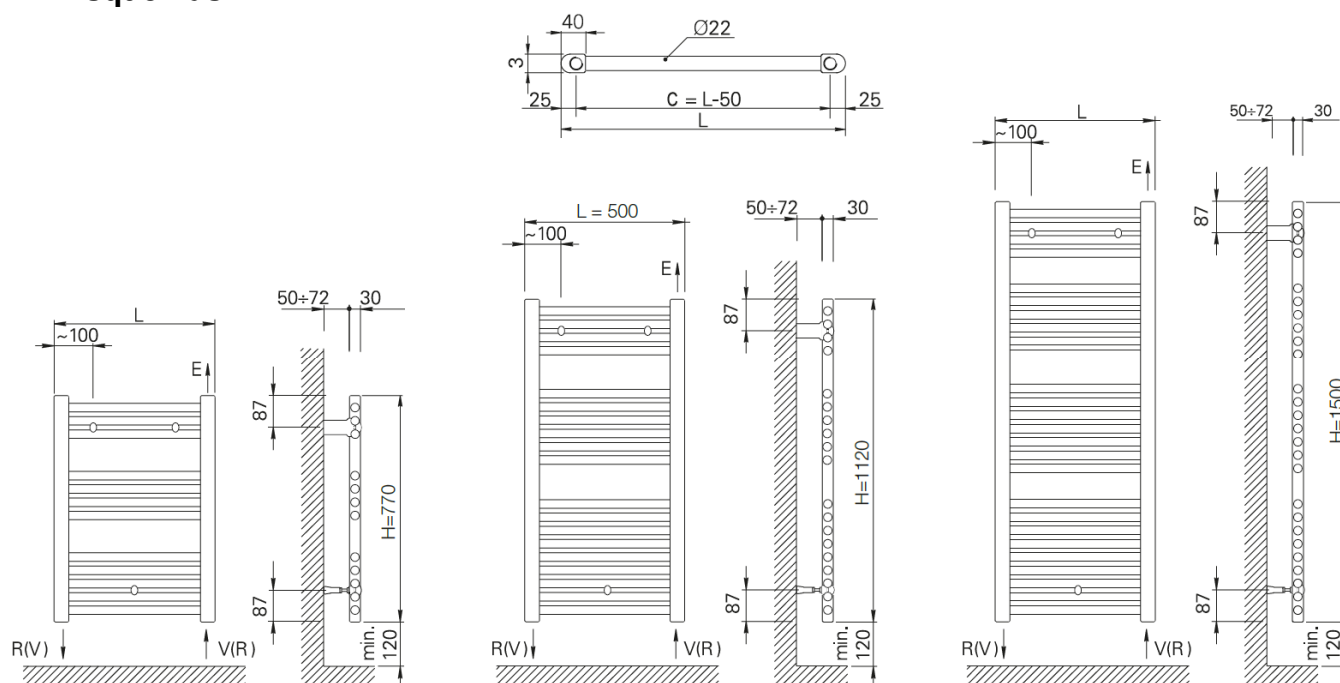

## Características Técnicas

- Material: Aço
- Conexões: 1/2"
- Coletores: 30x400 mm
- Tubagem: Ø22
- Cor: Branco RAL 9016, Negro RAL9005 e Cromado
- Temperatura máxima: 95°C
- Instalação Vertical

### Tabela Técnica

Altura (mm)	Largura L (mm)	Entre eixos C (mm)	Conteúdo água (l)	Peso (Kg)	Número de tubos	Potência térmica $\Delta T 50^{\circ}C$ W	Potência térmica $\Delta T 40^{\circ}C$ W	Potência térmica $\Delta T 30^{\circ}C$ W
770	500	450	2,8	4,1	12	299	225	158
770	550	500	3,1	4,5	12	322	243	170
1.120	500	450	4,7	6,7	19	459	347	241
1.120	550	500	5,4	7,1	19	495	374	260
1.500	500	450	5,1	9,2	26	624	471	328
1.500	550	500	5,6	9,8	26	674	509	354

### Esquemas

Figura 1-Dimensões radiadores

### Recomendações de instalação

Consultar manual de instrução fornecido com o produto.

Para instalação bitubo são recomendados a ida e retorno na parte inferior do radiador.