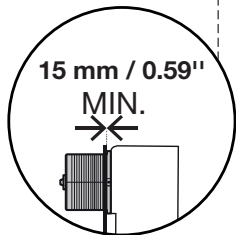

	A	B	C	D	E
mm	255	150	7	41,4	115
in	10.03	5.9	0.27	16.29	4.52

EXPERT PLUS

OLI174 PLUS

QUADRA PLUS

OLI120 PLUS

OLI180

1

2

1

FRONT

TOP

2

x2 x2

3

X < 30mm

4A

FRONT

x2

$X + 0.39''$
 $\leftarrow X + 10\text{mm} \rightarrow$

x2

$X + 0.78''$
 $\leftarrow X + 20\text{mm} \rightarrow$

4B

TOP

x2

$X + 0.39''$
 $\leftarrow X + 10\text{mm} \rightarrow$

x2

$X + 2.95''$
 $\leftarrow X + 75\text{mm} \rightarrow$

5

Cod.037152
Fixation kit <09
Order separately

6

7