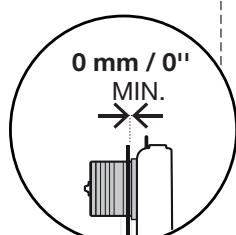

	A	B	C	D	E
mm	255	150	7	41,4	115
in	10.03	5.9	0.27	16.29	4.52

EXPERT PLUS

OLI174 PLUS

QUADRA PLUS

OLI120 PLUS

OLI180

1

2

1

FRONT

TOP

2

x2 x2

3

X < 30mm

4A

FRONT

x2

$X + 0.39''$
 $\leftarrow X + 10\text{mm} \rightarrow$

x2

$X + 0.78''$
 $\leftarrow X + 20\text{mm} \rightarrow$

4B

TOP

x2

$X + 0.39''$
 $\leftarrow X + 10\text{mm} \rightarrow$

x2

$X + 2.95''$
 $\leftarrow X + 75\text{mm} \rightarrow$

5

Cod.037152
Fixation kit <09
Order separately

6

7