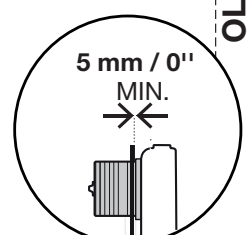

	A	B	C	D	E
mm	255	150	7	41,4	115
in	10.03	5.9	0.27	16.29	4.52

EXPERT PLUS

OLI174 PLUS

QUADRA PLUS

OLI120 PLUS

OLI180

1

2

1

FRONT

TOP

2

x2 x2

3

X < 30mm

4A

FRONT

x2

$X + 0.39''$
 $\leftarrow X + 10\text{mm} \rightarrow$

x2

$X + 0.78''$
 $\leftarrow X + 20\text{mm} \rightarrow$

4B

TOP

x2

$X + 0.39''$
 $\leftarrow X + 10\text{mm} \rightarrow$

x2

$X + 2.95''$
 $\leftarrow X + 75\text{mm} \rightarrow$

5

Cod.037152
Fixation kit <09
Order separately

6

7