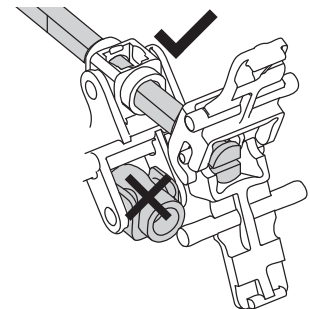

FRONT

x2

$X + 0.39''$
 $\leftarrow X + 10\text{mm} \rightarrow$

x2

$X + 0.78''$
 $\leftarrow X + 20\text{mm} \rightarrow$

4B

TOP

x2

$X + 0.39''$
 $\leftarrow X + 10\text{mm} \rightarrow$

x2

$X + 2.95''$
 $\leftarrow X + 75\text{mm} \rightarrow$

5

Cod.037152
Fixation kit <09
Order separately

6

7