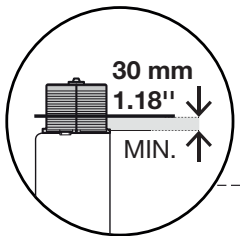

	A	B	C	D	E
mm	255	150	7	41,4	115
in	10.03	5.9	0.27	16.29	4.52

EXPERT PLUS

OLI174 PLUS

QUADRA PLUS

OLI120 PLUS

OLI180

1

2

1

FRONT

TOP

2

x2 x2

3

X < 30mm

4A

FRONT

x2

$X + 0.39''$
 $\leftarrow X + 10\text{mm} \rightarrow$

x2

$X + 0.78''$
 $\leftarrow X + 20\text{mm} \rightarrow$

4B

TOP

x2

$X + 0.39''$
 $\leftarrow X + 10\text{mm} \rightarrow$

x2

$X + 2.95''$
 $\leftarrow X + 75\text{mm} \rightarrow$

5

Cod.037152
Fixation kit <09
Order separately

6

7