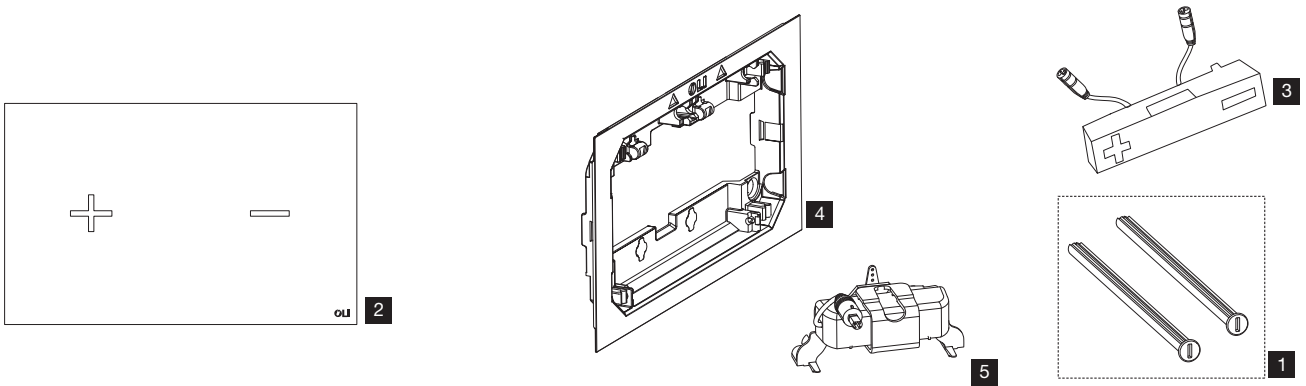

GLASSY

Nr.	Cod.	Descrizione	Qt. Cod.
1	OL0053897	VITI FISSAGGIO PLACCA	2
2.1	OL0084297	FRONTALE GLASSY BIANCO	1
2.2	OL0084298	FRONTALE GLASSY NERO	1
2.3	OL0878853	FRONTALE GLASSY ORO	1
2.4	OL0878854	FRONTALE GLASSY TORTORA	1
2.5	OL0878855	FRONTALE GLASSY ANTRACITE	1
2.6	OL0878856	FRONTALE GLASSY ROSSO	1
3	OL0878680	SENSORE CAPACITIVO	1
4	OL0879208	CONTROPLACCA	1
5	OL0878681	SERVOMOTORE	1