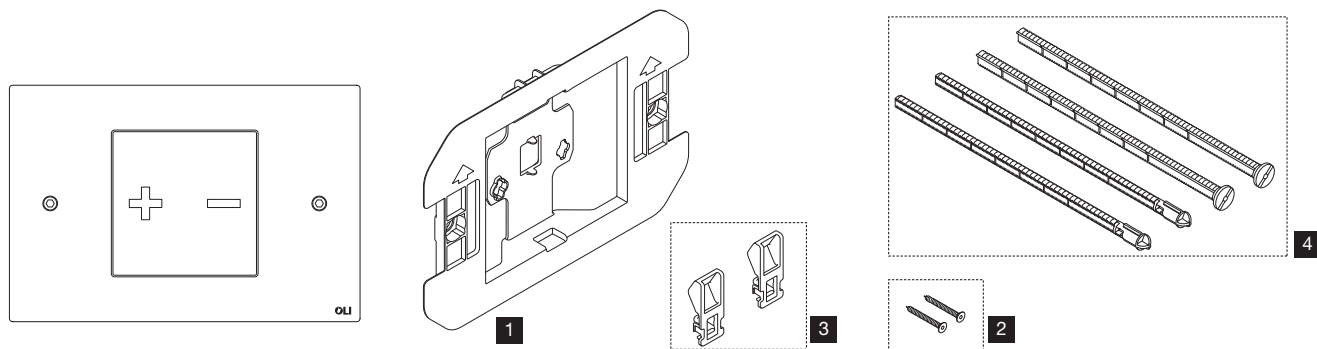

INO-X

Nr.	Cod.	Descrizione	Qt. Cod.
1	OL0010088	CONTROPLACCA	1
2	OL0058424	VITI METALLO FISSAGGIO PLACCA M4x25	2
3	OL0049963	KIT PROLUNGA ANCORINE	10
4	OL0049962	VITI AZIONAMENTO E FISSAGGIO PLACCA	2