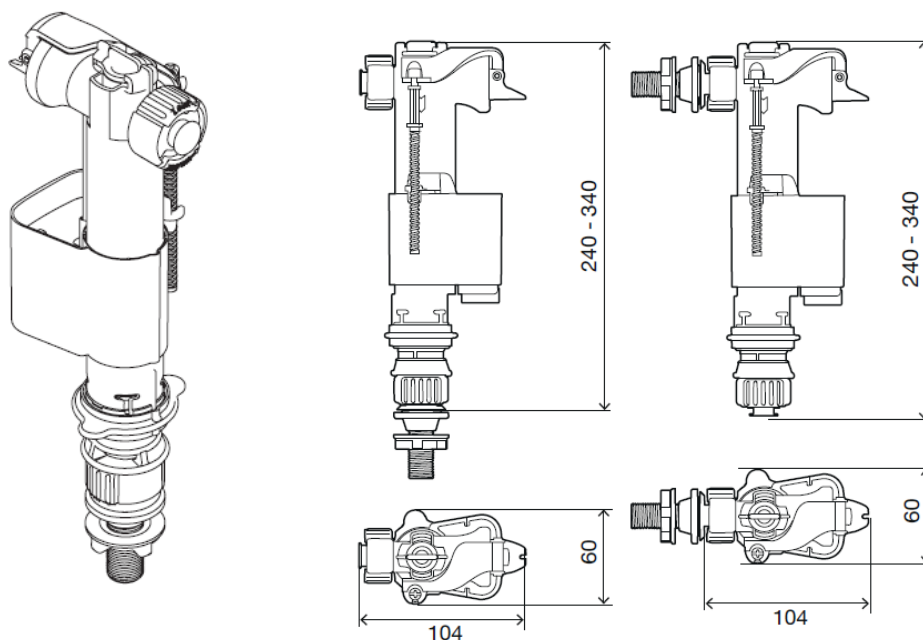

Scheda Tecnica

IVC100 PLUS

(misure a millimetri)

Identificazione di Prodotto

883706

- Galleggiante IVC100 PLUS attacco laterale/inferiore 3/8" ottone

Definizione e Applicazione

- Galleggiante con risparmio idrico (0,5L per scarico) per cassette in ceramica, canotto ottone 3/8" connessione reversibile laterale e inferiore

Caratteristiche Tecniche

Galleggiante

- Versione universale (laterale/inferiore)
- Apertura ritardata, permette di risparmiare mezzo litro di acqua ad ogni scarico
- Dimensioni ridotte
- Regolazione telescopica (versione inferiore)
- Silenzioso
- Facile manutenzione
- Filtro antipurità
- Sistema di chiusura contro pressione