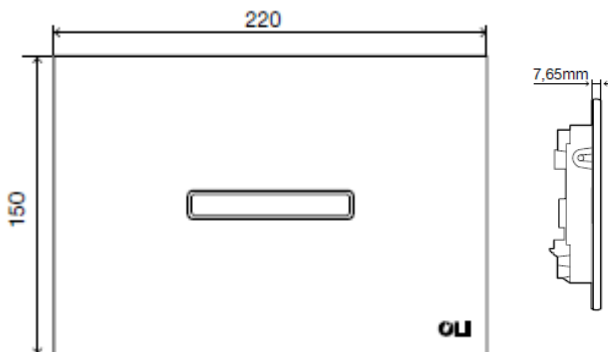

Technische Daten

eLINE Betätigungsplatte

Produktbezeichnung

880876

- eLINE Betätigungsplatte

Definition und Anwendung

- Elektronische Betätigungsplatte aus gebürstetem Edelstahl, aktiviert durch Infrarotsensor, mit konfigurierbarem Erfassungsbereich bis 900 mm (über App konfigurierbar). Ideal für öffentliche Räume
- Möglichkeit der Integration mit einer dedizierten APP (IOS oder Android), solange der Bluetooth-Empfänger verbunden ist (separat erhältlich).