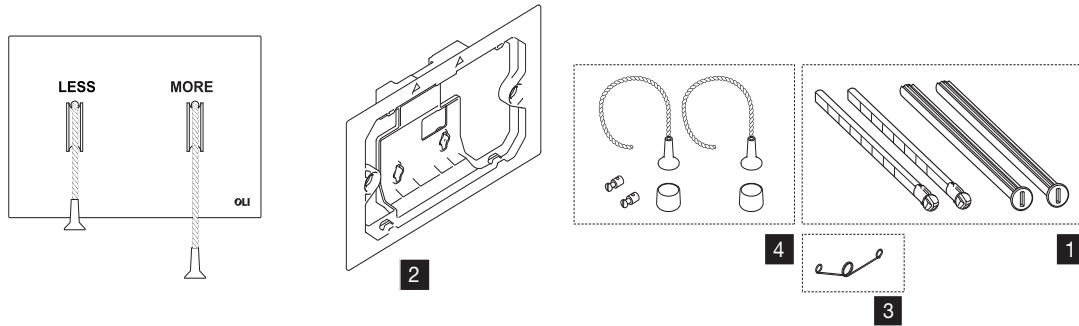

LESS IS MORE

NR.	CÓDIGO	DESCRIÇÃO	QUANTIDADE	PVP
1	CS08000131989	PARAFUSOS DE FIXAÇÃO	2 (DE CADA)	4.00 €
2	CS08000884273	CONTRAPLACA	1	7.00 €
3	CS08000884275	MOLAS	10	9.00 €
4.1	CS08000884574	CONJUNTO FIOS/PEGA AÇO INOX POLIDO	1	50.00 €
4.2	CS08000884583	CONJUNTO FIOS/PEGA AÇO INOX LACADO BRANCO MATE	1	50.00 €
4.3	CS08000884582	CONJUNTO FIOS/PEGA AÇO INOX LACADO PRETO MATE	1	50.00 €
4.4	CS08000884578	CONJUNTO FIOS/PEGA AÇO INOX ESCOVADO	1	50.00 €