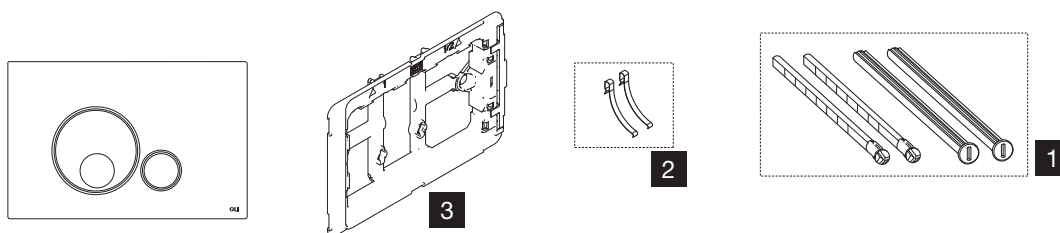

GLOBE

Nr.	Código	DESCRIÇÃO	QUANTIDADE	PVP
1	CS08000131989	PARAFUSOS DE FIXAÇÃO E ACIONAMENTO	2 (de cada)	4.36 €
2	CS08000011986	MOLAS	10	4.36 €
3	CS08000069205	CONTRAPLACA	1	7.61 €