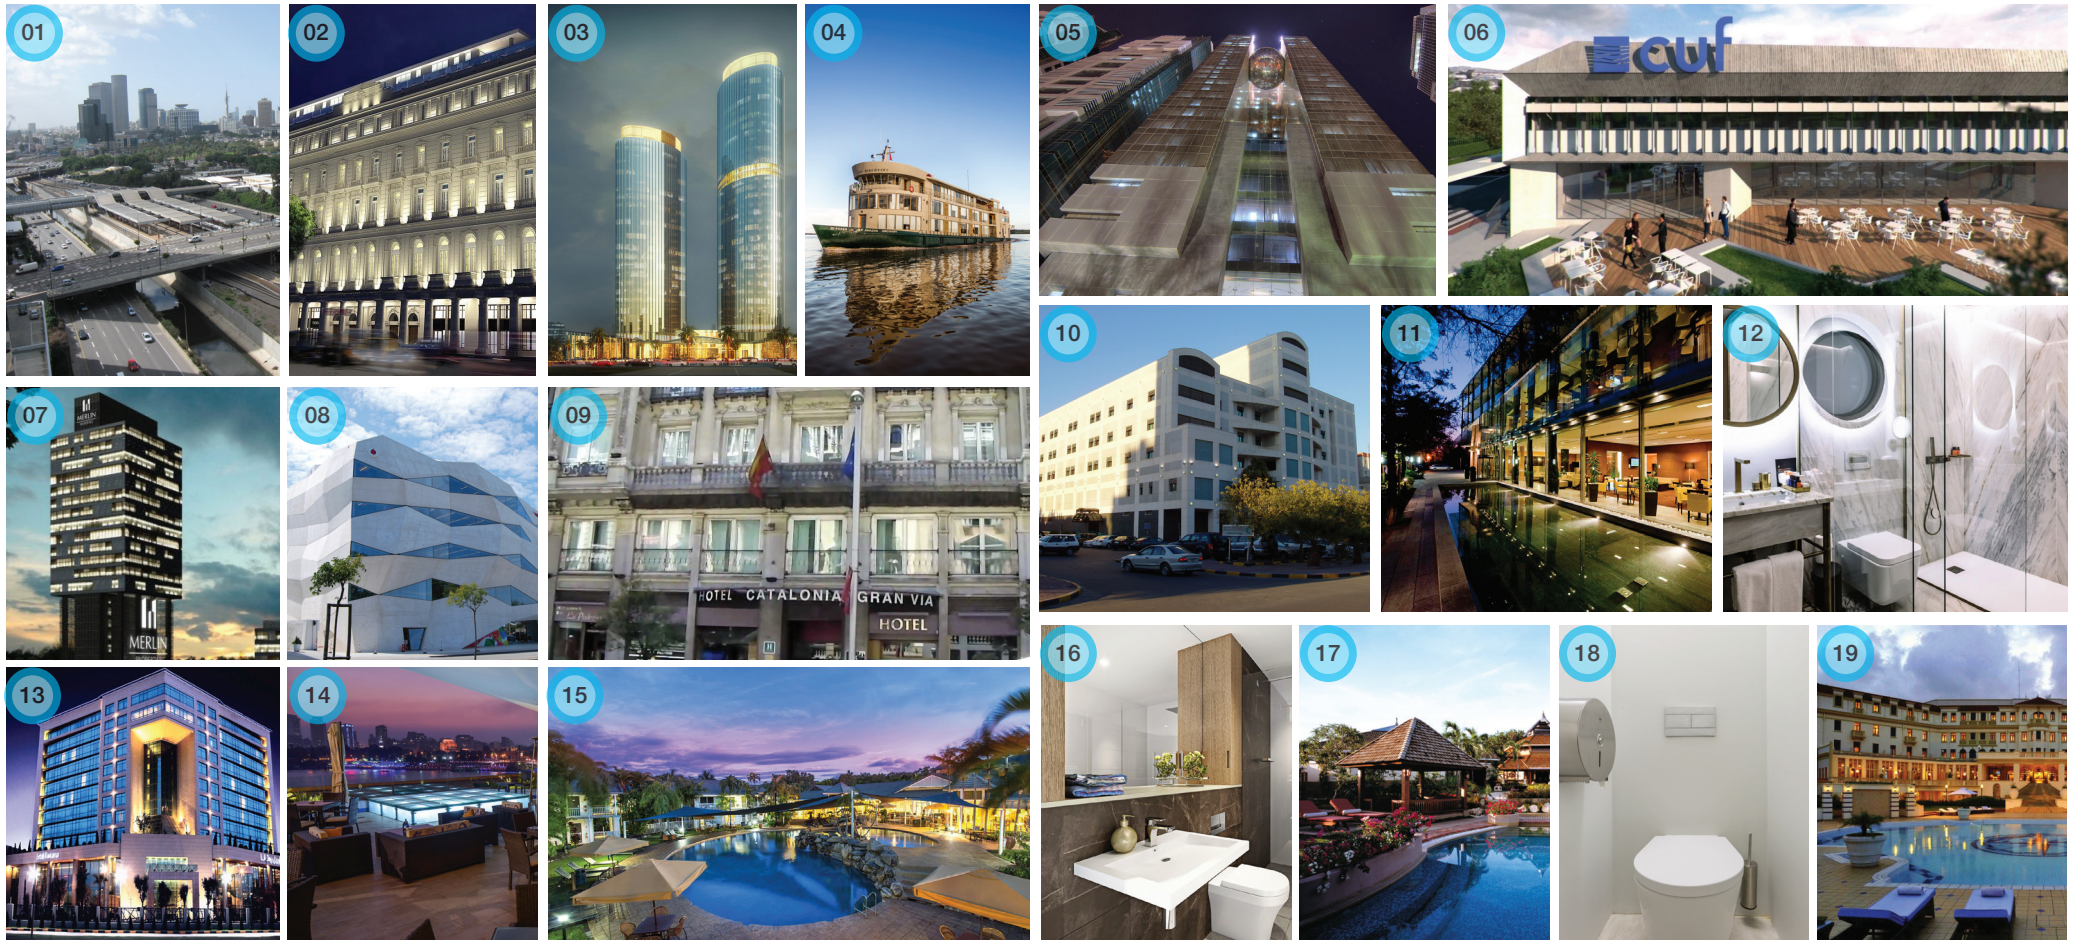

OBRAS DE REFERÊNCIA

01 Estação Ferroviária Savidor
Tel Aviv, Israel

02 Hotel La Manzana de Gomez
Cuba

03 Torre Jeddah's Sail
Arábia Saudita

04 Barco Hotel Amazon Discovery
Peru

05 Torre Al-Dana
Qatar