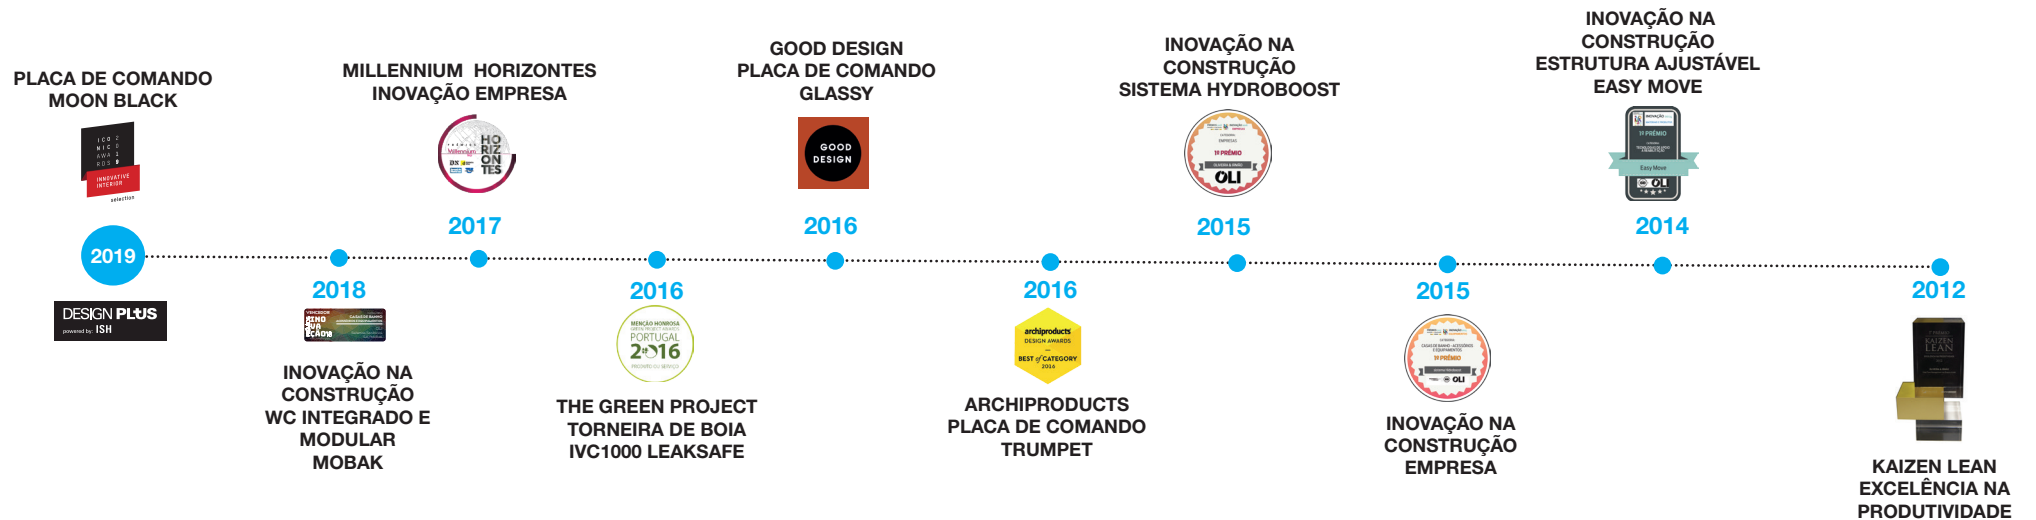

A EMPRESA

A OLI, líder ibérica na produção de autoclismos, nasceu há 65 anos em Portugal. Exporta para 80 países dos cinco continentes e tem filiais em Itália, na Alemanha e na Rússia.

No hotel em Cuba, no hospital de Israel, na escola em Espanha, no estádio de futebol do Qatar, no barco hotel do Peru ou no restaurante de Itália, os autoclismos OLI podem ser encontrados em casas de banho de todo o mundo. Este reconhecimento internacional é alicerçado na inovação.

Para competir à escala global, a OLI investe continuamente em inovação. Com recurso à tecnologia patenteada e aos elevados padrões de qualidade de fabrico, a empresa está sempre à procura de melhores soluções de eficiência hídrica e inclusão de pessoas com mobilidade reduzida no acesso às instalações sanitárias.

Este trabalho de inovação foi já reconhecido com várias distinções, desde os “Prémios Millennium Horizontes”, na categoria Grandes Empresas até aos prémios internacionais de Design de Produto “Good Design”, “Iconic Awards” e “Design Plus”.

PRÉMIOS