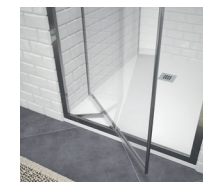

AZOR PLUS

ATLAS

05 Mecanismos (Torneiras de boia e Válvulas de descarga)

A massificação da dupla descarga e a criação de uma torneira de boia economizadora, são exemplos antecipados pela OLI, para colmatar necessidades e encontrar soluções de futuro.

06 Sistemas drenagem Valsir

Os sistemas de drenagem insonorizados Valsir, reduzem o ruído proveniente das descargas dos aparelhos sanitários, aumentando o conforto acústico dos utilizadores.

TUBAGEM

07 Resguardos e Bases de duche

Com um design contemporâneo, combinado pelos perfis de alumínio e o vidro transparente, os resguardos adaptam-se a diferentes configurações e dimensões, conferindo amplitude e luminosidade. Escolher a base de duche certa é fundamental, por isso existem múltiplas possibilidades ao nível das medidas, materiais e cores, para transformar o espaço de banho num lugar de conforto e bem-estar.